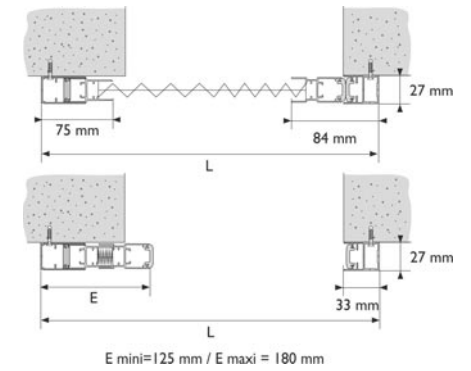

Prise de dimensions

1 vantail latéral MOPL_1V

2 vantaux opposés MOPL_2VO

2 vantaux jumelés MOPL_2VJ

Pose entre tableaux

1 vantail latéral MOPL_1V

2 vantaux opposés MOPL_2VO

2 vantaux jumelés MOPL_2VJ

Pose en applique de face

E mini=125 mm / E maxi = 180 mm

E mini=125 mm / E maxi = 180 mm

E mini=190 mm / E maxi = 260 mm

» Plissée à chenille de 29 mm - 1 vantail

1	Toile plissée de 15 mm de couleur grise
2	Chenille en PVC noir
3	Embout inférieur noir pour profil de tirage
4	Embout inférieur noir pour profil dorsal
5	Clip toile en PVC
6	Jonc toile en PVC noir
7	Clip de pose adhésif
8	Profil dorsal
9	Embout supérieur pour profil dorsal
10	Embout supérieur pour profil de tirage
11	Profil de tirage
12	Profil magnétique
13	Profil de réception
14	Traverse haute
15	Seuil amovible en aluminium argent satiné
16	Seuil fixe en aluminium RAL 9006 (à coller)
17	Joint brosse
18	Poignée de tirage en PVC noir
19	Vis pour patin de réglage
20	Patin de réglage des cordons
21	Embout supérieur profil de réception
22	Patin de tension des cordons
23	Cordons

» LIMITES DIMENSIONNELLES
 Largeur maxi : 1800 mm
 Hauteur maxi : 2500 mm

» Plissée à chenille de 29 mm - 2 vantaux opposés

1	Toile plissée de 15 mm de couleur grise
2	Chenille en PVC noir
3	Embout inférieur noir pour profil de tirage
4	Embout inférieur noir pour profil dorsal
5	Clip toile en PVC
6	Jonc toile en PVC noir
7	Clip de pose adhésif
8	Profil dorsal
9	Embout supérieur pour profil dorsal
10	Embout supérieur pour profil de tirage
11	Profil magnétique
12	Profil de tirage
13	Poignée de tirage en PVC noir
14	Patin de réglage des cordons
15	Vis pour patin de réglage
16	Seuil amovible en aluminium argent satiné
17	Seuil fixe en aluminium RAL 9006 (à coller)
18	Joint brosse
19	Traverse haute
20	Cordons