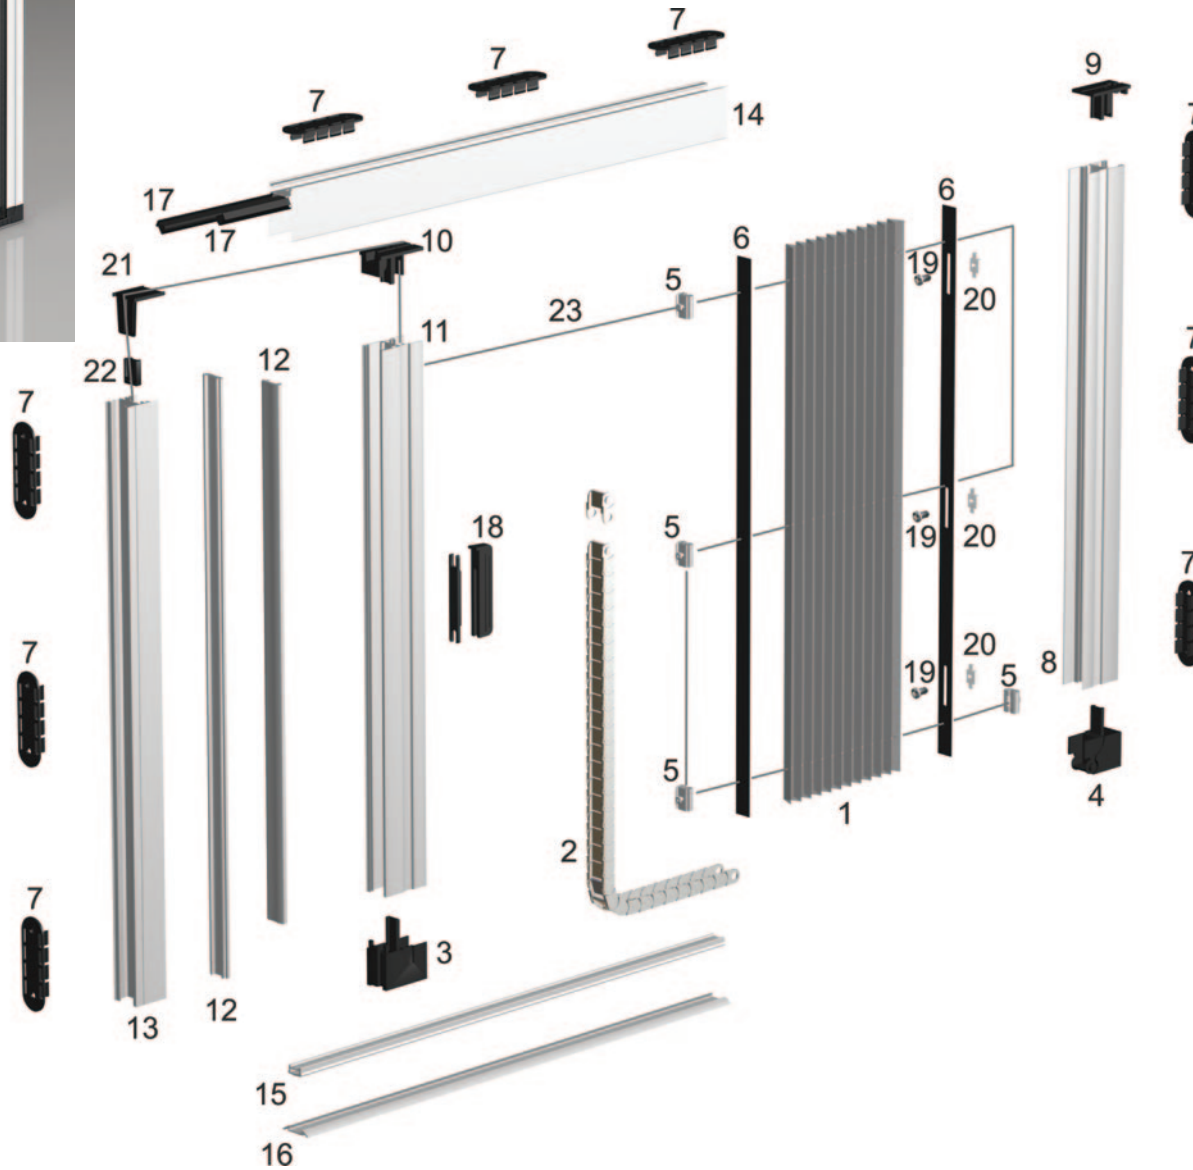

Pose en applique de face

E mini=125 mm / E maxi = 180 mm

E mini=125 mm / E maxi = 180 mm

E mini=190 mm / E maxi = 260 mm

» Plissée à chenille de 29 mm - 1 vantail

1	Toile plissée de 15 mm de couleur grise
2	Chenille en PVC noir
3	Embout inférieur noir pour profil de tirage
4	Embout inférieur noir pour profil dorsal
5	Clip toile en PVC
6	Jonc toile en PVC noir
7	Clip de pose adhésif
8	Profil dorsal
9	Embout supérieur pour profil dorsal
10	Embout supérieur pour profil de tirage
11	Profil de tirage
12	Profil magnétique
13	Profil de réception
14	Traverse haute
15	Seuil amovible en aluminium argent satiné
16	Seuil fixe en aluminium RAL 9006 (à coller)
17	Joint brosse
18	Poignée de tirage en PVC noir
19	Vis pour patin de réglage
20	Patin de réglage des cordons
21	Embout supérieur profil de réception
22	Patin de tension des cordons
23	Cordons

» LIMITES DIMENSIONNELLES
 Largeur maxi : 1800 mm
 Hauteur maxi : 2500 mm

» Plissée à chenille de 29 mm - 2 vantaux opposés

1	Toile plissée de 15 mm de couleur grise
2	Chenille en PVC noir
3	Embout inférieur noir pour profil de tirage
4	Embout inférieur noir pour profil dorsal
5	Clip toile en PVC
6	Jonc toile en PVC noir
7	Clip de pose adhésif
8	Profil dorsal
9	Embout supérieur pour profil dorsal
10	Embout supérieur pour profil de tirage
11	Profil magnétique
12	Profil de tirage
13	Poignée de tirage en PVC noir
14	Patin de réglage des cordons
15	Vis pour patin de réglage
16	Seuil amovible en aluminium argent satiné
17	Seuil fixe en aluminium RAL 9006 (à coller)
18	Joint brosse
19	Traverse haute
20	Cordons