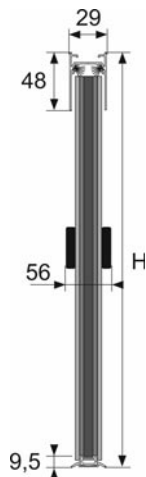

»» Encombrenments