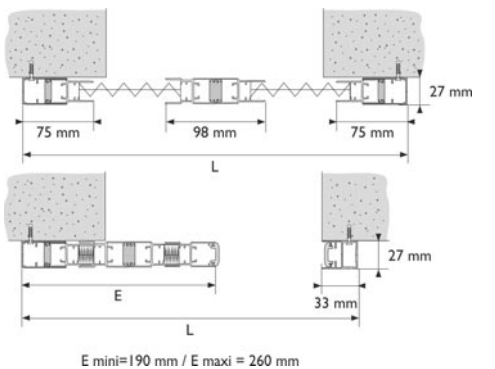

Prise de dimensions

1 vantail latéral MOPL_1V

2 vantaux opposés MOPL_2VO

2 vantaux jumelés MOPL_2VJ

Pose entre tableaux

1 vantail latéral MOPL_1V

2 vantaux opposés MOPL_2VO

2 vantaux jumelés MOPL_2VJ

Pose en applique de face

E mini=125 mm / E maxi = 180 mm

E mini=125 mm / E maxi = 180 mm

E mini=190 mm / E maxi = 260 mm

» Plissée à chenille de 29 mm - 1 vantail

1	Toile plissée de 15 mm de couleur grise
2	Chenille en PVC noir
3	Embout inférieur noir pour profil de tirage
4	Embout inférieur noir pour profil dorsal
5	Clip toile en PVC
6	Jonc toile en PVC noir
7	Clip de pose adhésif
8	Profil dorsal
9	Embout supérieur pour profil dorsal
10	Embout supérieur pour profil de tirage
11	Profil de tirage
12	Profil magnétique
13	Profil de réception
14	Traverse haute
15	Seuil amovible en aluminium argent satiné
16	Seuil fixe en aluminium RAL 9006 (à coller)
17	Joint brosse
18	Poignée de tirage en PVC noir
19	Vis pour patin de réglage
20	Patin de réglage des cordons
21	Embout supérieur profil de réception
22	Patin de tension des cordons
23	Cordons

» LIMITES DIMENSIONNELLES
 Largeur maxi : 1800 mm
 Hauteur maxi : 2500 mm

» Plissée à chenille de 29 mm - 2 vantaux opposés

1	Toile plissée de 15 mm de couleur grise
2	Chenille en PVC noir
3	Embout inférieur noir pour profil de tirage
4	Embout inférieur noir pour profil dorsal
5	Clip toile en PVC
6	Jonc toile en PVC noir
7	Clip de pose adhésif
8	Profil dorsal
9	Embout supérieur pour profil dorsal
10	Embout supérieur pour profil de tirage
11	Profil magnétique
12	Profil de tirage
13	Poignée de tirage en PVC noir
14	Patin de réglage des cordons
15	Vis pour patin de réglage
16	Seuil amovible en aluminium argent satiné
17	Seuil fixe en aluminium RAL 9006 (à coller)
18	Joint brosse
19	Traverse haute
20	Cordons