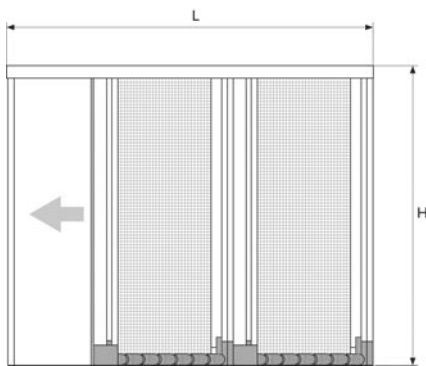

Prise de dimensions

1 vantail latéral MOPL_1V

2 vantaux opposés MOPL_2VO

2 vantaux jumelés MOPL_2VJ

Pose entre tableaux

1 vantail latéral MOPL_1V

2 vantaux opposés MOPL_2VO

2 vantaux jumelés MOPL_2VJ

» LIMITES DIMENSIONNELLES
 Largeur maxi : 1800 mm
 Hauteur maxi : 2500 mm

» Plissée à chenille de 29 mm - 2 vantaux opposés

1	Toile plissée de 15 mm de couleur grise
2	Chenille en PVC noir
3	Embout inférieur noir pour profil de tirage
4	Embout inférieur noir pour profil dorsal
5	Clip toile en PVC
6	Jonc toile en PVC noir
7	Clip de pose adhésif
8	Profil dorsal
9	Embout supérieur pour profil dorsal
10	Embout supérieur pour profil de tirage
11	Profil magnétique
12	Profil de tirage
13	Poignée de tirage en PVC noir
14	Patin de réglage des cordons
15	Vis pour patin de réglage
16	Seuil amovible en aluminium argent satiné
17	Seuil fixe en aluminium RAL 9006 (à coller)
18	Joint brosse
19	Traverse haute
20	Cordons

» LIMITES DIMENSIONNELLES
 Largeur maxi : 3200 mm
 Hauteur maxi : 2500 mm

»» Détail du seuil

»» Encombrenments

»» Coloris des accessoires

»» Laquage RAL standard

Storipro, c'est une large gamme de stores d'intérieur, d'extérieur et de moustiquaires, conçus et fabriqués sur-mesure dans nos ateliers.