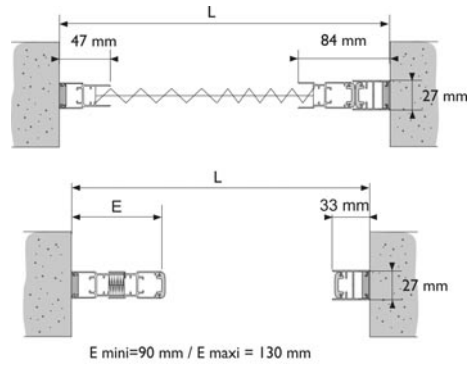

Prise de dimensions

1 vantail latéral MOPL_1V

2 vantaux opposés MOPL_2VO

2 vantaux jumelés MOPL_2VJ

Pose entre tableaux

1 vantail latéral MOPL_1V

2 vantaux opposés MOPL_2VO

2 vantaux jumelés MOPL_2VJ

Pose en applique de face

E mini=125 mm / E maxi = 180 mm

E mini=125 mm / E maxi = 180 mm

E mini=190 mm / E maxi = 260 mm

» Plissée à chenille de 29 mm - 1 vantail

1	Toile plissée de 15 mm de couleur grise
2	Chenille en PVC noir
3	Embout inférieur noir pour profil de tirage
4	Embout inférieur noir pour profil dorsal
5	Clip toile en PVC
6	Jonc toile en PVC noir
7	Clip de pose adhésif
8	Profil dorsal
9	Embout supérieur pour profil dorsal
10	Embout supérieur pour profil de tirage
11	Profil de tirage
12	Profil magnétique
13	Profil de réception
14	Traverse haute
15	Seuil amovible en aluminium argent satiné
16	Seuil fixe en aluminium RAL 9006 (à coller)
17	Joint brosse
18	Poignée de tirage en PVC noir
19	Vis pour patin de réglage
20	Patin de réglage des cordons
21	Embout supérieur profil de réception
22	Patin de tension des cordons
23	Cordons

» LIMITES DIMENSIONNELLES
 Largeur maxi : 1800 mm
 Hauteur maxi : 2500 mm

» Plissée à chenille de 29 mm - 2 vantaux opposés

1	Toile plissée de 15 mm de couleur grise
2	Chenille en PVC noir
3	Embout inférieur noir pour profil de tirage
4	Embout inférieur noir pour profil dorsal
5	Clip toile en PVC
6	Jonc toile en PVC noir
7	Clip de pose adhésif
8	Profil dorsal
9	Embout supérieur pour profil dorsal
10	Embout supérieur pour profil de tirage
11	Profil magnétique
12	Profil de tirage
13	Poignée de tirage en PVC noir
14	Patin de réglage des cordons
15	Vis pour patin de réglage
16	Seuil amovible en aluminium argent satiné
17	Seuil fixe en aluminium RAL 9006 (à coller)
18	Joint brosse
19	Traverse haute
20	Cordons