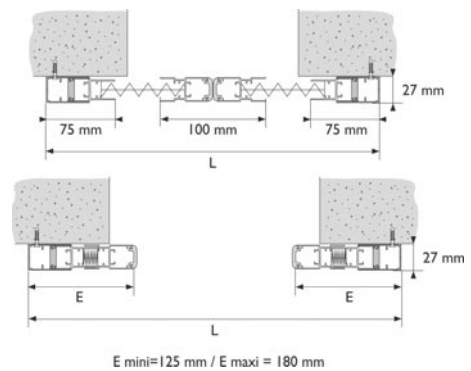

Prise de dimensions

1 vantail latéral MOPL_1V

2 vantaux opposés MOPL_2VO

2 vantaux jumelés MOPL_2VJ

Pose entre tableaux

1 vantail latéral MOPL_1V

2 vantaux opposés MOPL_2VO

2 vantaux jumelés MOPL_2VJ

Pose en applique de face

E mini=125 mm / E maxi = 180 mm

E mini=125 mm / E maxi = 180 mm

E mini=190 mm / E maxi = 260 mm

» Plissée à chenille de 29 mm - 1 vantail

1	Toile plissée de 15 mm de couleur grise
2	Chenille en PVC noir
3	Embout inférieur noir pour profil de tirage
4	Embout inférieur noir pour profil dorsal
5	Clip toile en PVC
6	Jonc toile en PVC noir
7	Clip de pose adhésif
8	Profil dorsal
9	Embout supérieur pour profil dorsal
10	Embout supérieur pour profil de tirage
11	Profil de tirage
12	Profil magnétique
13	Profil de réception
14	Traverse haute
15	Seuil amovible en aluminium argent satiné
16	Seuil fixe en aluminium RAL 9006 (à coller)
17	Joint brosse
18	Poignée de tirage en PVC noir
19	Vis pour patin de réglage
20	Patin de réglage des cordons
21	Embout supérieur profil de réception
22	Patin de tension des cordons
23	Cordons

» LIMITES DIMENSIONNELLES
 Largeur maxi : 1800 mm
 Hauteur maxi : 2500 mm

» Plissée à chenille de 29 mm - 2 vantaux opposés

1	Toile plissée de 15 mm de couleur grise
2	Chenille en PVC noir
3	Embout inférieur noir pour profil de tirage
4	Embout inférieur noir pour profil dorsal
5	Clip toile en PVC
6	Jonc toile en PVC noir
7	Clip de pose adhésif
8	Profil dorsal
9	Embout supérieur pour profil dorsal
10	Embout supérieur pour profil de tirage
11	Profil magnétique
12	Profil de tirage
13	Poignée de tirage en PVC noir
14	Patin de réglage des cordons
15	Vis pour patin de réglage
16	Seuil amovible en aluminium argent satiné
17	Seuil fixe en aluminium RAL 9006 (à coller)
18	Joint brosse
19	Traverse haute
20	Cordons