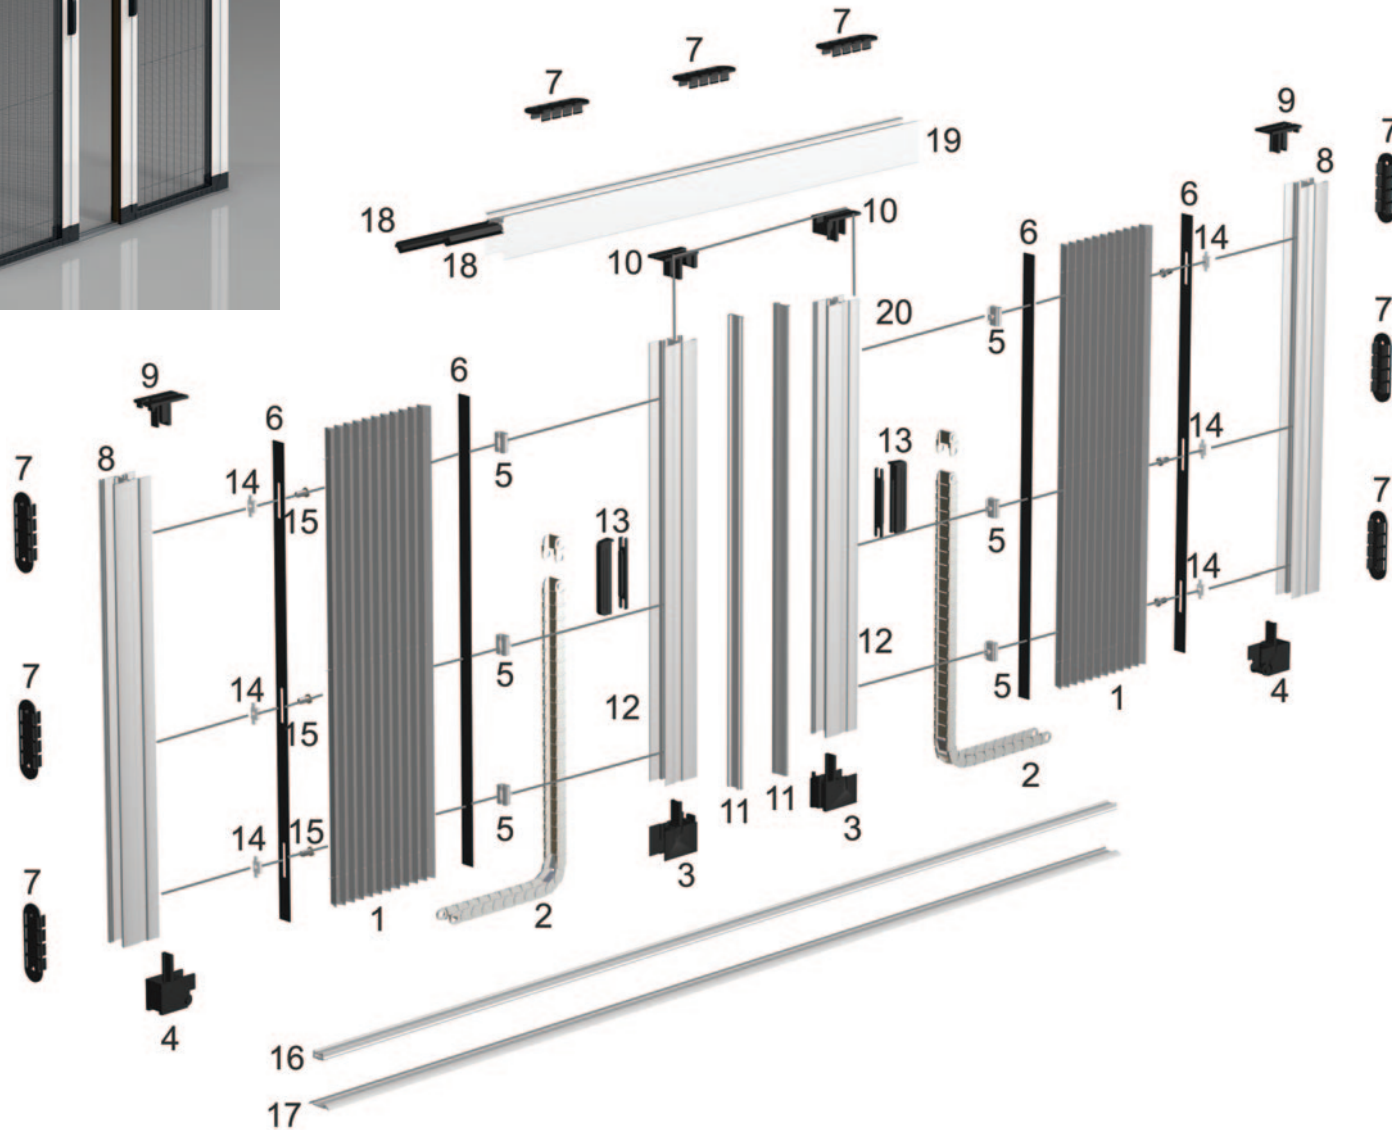

Pose en applique de face

E mini=125 mm / E maxi = 180 mm

E mini=125 mm / E maxi = 180 mm

E mini=190 mm / E maxi = 260 mm

» Plissée à chenille de 29 mm - 1 vantail

1	Toile plissée de 15 mm de couleur grise
2	Chenille en PVC noir
3	Embout inférieur noir pour profil de tirage
4	Embout inférieur noir pour profil dorsal
5	Clip toile en PVC
6	Jonc toile en PVC noir
7	Clip de pose adhésif
8	Profil dorsal
9	Embout supérieur pour profil dorsal
10	Embout supérieur pour profil de tirage
11	Profil de tirage
12	Profil magnétique
13	Profil de réception
14	Traverse haute
15	Seuil amovible en aluminium argent satiné
16	Seuil fixe en aluminium RAL 9006 (à coller)
17	Joint brosse
18	Poignée de tirage en PVC noir
19	Vis pour patin de réglage
20	Patin de réglage des cordons
21	Embout supérieur profil de réception
22	Patin de tension des cordons
23	Cordons

» LIMITES DIMENSIONNELLES
 Largeur maxi : 1800 mm
 Hauteur maxi : 2500 mm

» Plissée à chenille de 29 mm - 2 vantaux opposés

1	Toile plissée de 15 mm de couleur grise
2	Chenille en PVC noir
3	Embout inférieur noir pour profil de tirage
4	Embout inférieur noir pour profil dorsal
5	Clip toile en PVC
6	Jonc toile en PVC noir
7	Clip de pose adhésif
8	Profil dorsal
9	Embout supérieur pour profil dorsal
10	Embout supérieur pour profil de tirage
11	Profil magnétique
12	Profil de tirage
13	Poignée de tirage en PVC noir
14	Patin de réglage des cordons
15	Vis pour patin de réglage
16	Seuil amovible en aluminium argent satiné
17	Seuil fixe en aluminium RAL 9006 (à coller)
18	Joint brosse
19	Traverse haute
20	Cordons