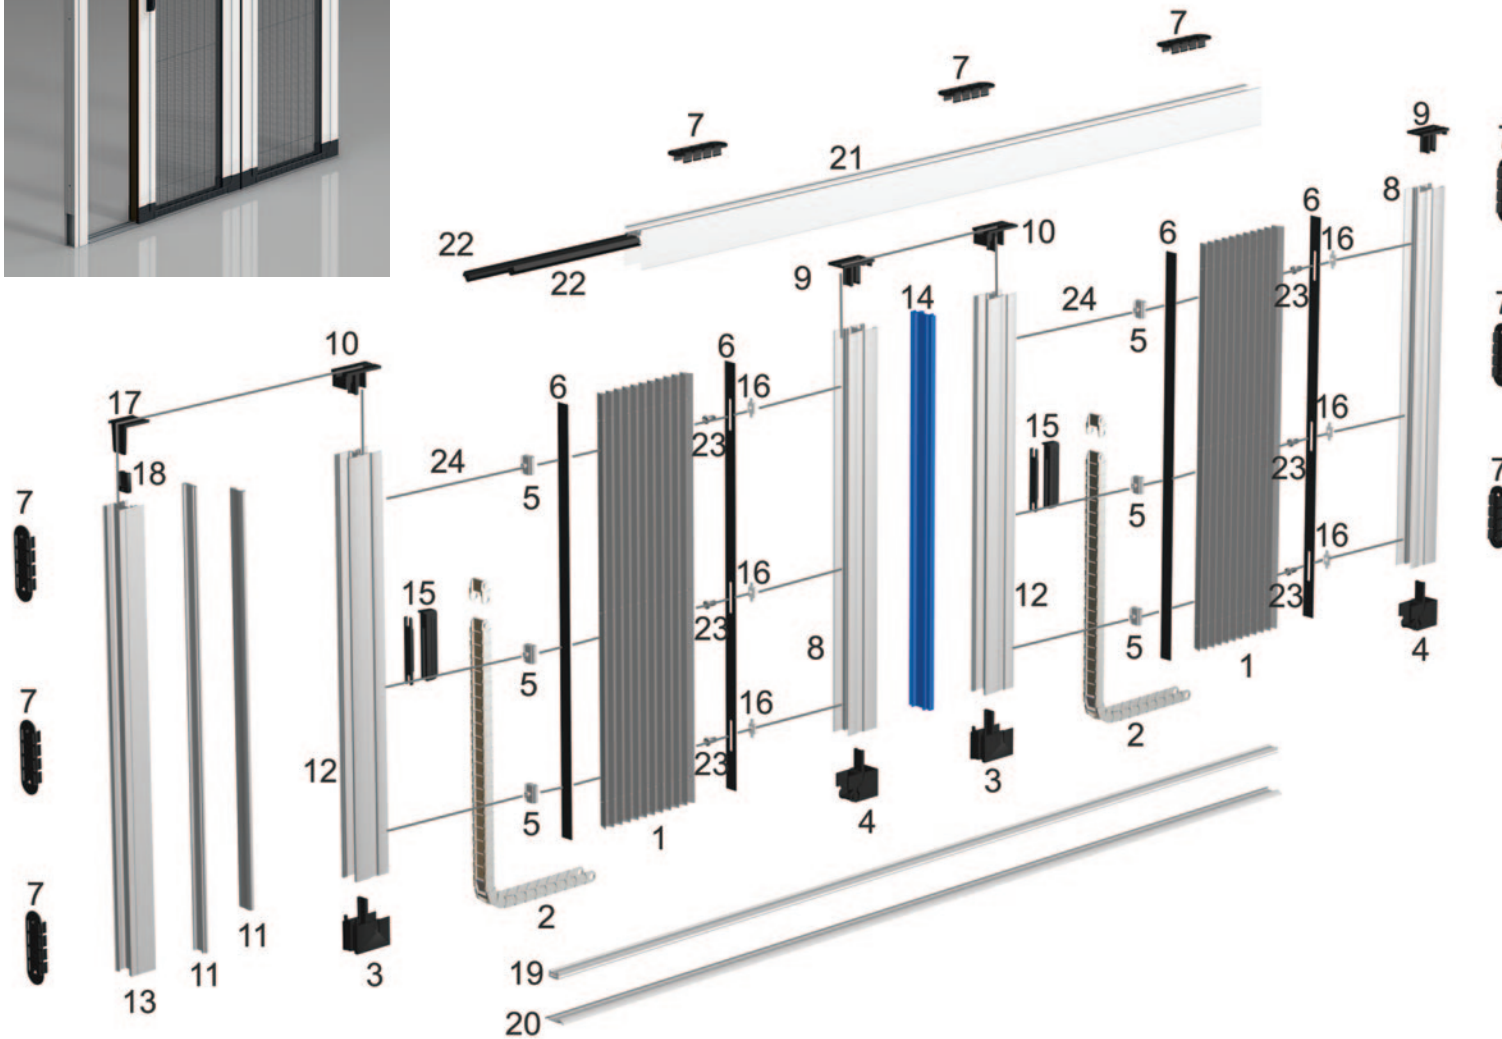

» LIMITES DIMENSIONNELLES
 Largeur maxi : 1800 mm
 Hauteur maxi : 2500 mm

» Plissée à chenille de 29 mm - 2 vantaux opposés

1	Toile plissée de 15 mm de couleur grise
2	Chenille en PVC noir
3	Embout inférieur noir pour profil de tirage
4	Embout inférieur noir pour profil dorsal
5	Clip toile en PVC
6	Jonc toile en PVC noir
7	Clip de pose adhésif
8	Profil dorsal
9	Embout supérieur pour profil dorsal
10	Embout supérieur pour profil de tirage
11	Profil magnétique
12	Profil de tirage
13	Poignée de tirage en PVC noir
14	Patin de réglage des cordons
15	Vis pour patin de réglage
16	Seuil amovible en aluminium argent satiné
17	Seuil fixe en aluminium RAL 9006 (à coller)
18	Joint brosse
19	Traverse haute
20	Cordons

» LIMITES DIMENSIONNELLES
 Largeur maxi : 3200 mm
 Hauteur maxi : 2500 mm

» Plissée à chenille de 29 mm - 2 vantaux jumelés

1	Toile plissée de 15 mm de couleur grise
2	Chenille en PVC noir
3	Embout inférieur noir pour profil de tirage
4	Embout inférieur noir pour profil dorsal
5	Clip toile en PVC
6	Jonc toile en PVC noir
7	Clip de pose adhésif
8	Profil dorsal
9	Embout supérieur pour profil dorsal
10	Embout supérieur pour profil de tirage
11	Profil de tirage
12	Profil magnétique
13	Profil de réception
14	Profil de jonction en PVC noir
15	Poignée de tirage en PVC noir
16	Patin de réglage des cordons
17	Embout supérieur profil de réception
18	Patin de tension des cordons
19	Seuil amovible en aluminium argent satiné
20	Seuil fixe en aluminium RAL 9006 (à coller)
21	Traverse haute
22	Joint brosse
23	Vis pour patin de réglage
24	Cordons

» LIMITES DIMENSIONNELLES
 Largeur maxi : 3200 mm
 Hauteur maxi : 2500 mm

»» Détail du seuil

»» Encombrenments

»» Coloris des accessoires

»» Laquage RAL standard

Storipro, c'est une large gamme de stores d'intérieur, d'extérieur et de moustiquaires, conçus et fabriqués sur-mesure dans nos ateliers.