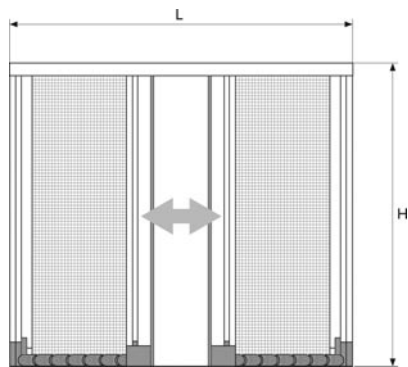

Prise de dimensions

1 vantail latéral MOPL_1V

2 vantaux opposés MOPL_2VO

2 vantaux jumelés MOPL_2VJ

Pose entre tableaux

1 vantail latéral MOPL_1V

2 vantaux opposés MOPL_2VO

2 vantaux jumelés MOPL_2VJ

Pose en applique de face

E mini=125 mm / E maxi = 180 mm

E mini=125 mm / E maxi = 180 mm

E mini=190 mm / E maxi = 260 mm

» Plissée à chenille de 29 mm - 1 vantail

1	Toile plissée de 15 mm de couleur grise
2	Chenille en PVC noir
3	Embout inférieur noir pour profil de tirage
4	Embout inférieur noir pour profil dorsal
5	Clip toile en PVC
6	Jonc toile en PVC noir
7	Clip de pose adhésif
8	Profil dorsal
9	Embout supérieur pour profil dorsal
10	Embout supérieur pour profil de tirage
11	Profil de tirage
12	Profil magnétique
13	Profil de réception
14	Traverse haute
15	Seuil amovible en aluminium argent satiné
16	Seuil fixe en aluminium RAL 9006 (à coller)
17	Joint brosse
18	Poignée de tirage en PVC noir
19	Vis pour patin de réglage
20	Patin de réglage des cordons
21	Embout supérieur profil de réception
22	Patin de tension des cordons
23	Cordons

» LIMITES DIMENSIONNELLES
 Largeur maxi : 3200 mm
 Hauteur maxi : 2500 mm

»» Détail du seuil

»» Encombrenments

»» Coloris des accessoires

»» Laquage RAL standard

Storipro, c'est une large gamme de stores d'intérieur, d'extérieur et de moustiquaires, conçus et fabriqués sur-mesure dans nos ateliers.