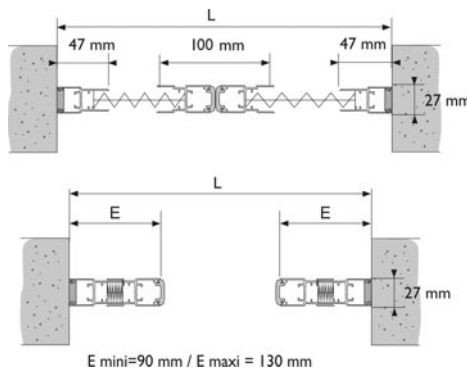

Prise de dimensions

1 vantail latéral MOPL_1V

2 vantaux opposés MOPL_2VO

2 vantaux jumelés MOPL_2VJ

Pose entre tableaux

1 vantail latéral MOPL_1V

2 vantaux opposés MOPL_2VO

2 vantaux jumelés MOPL_2VJ

Pose en applique de face

E mini=125 mm / E maxi = 180 mm

E mini=125 mm / E maxi = 180 mm

E mini=190 mm / E maxi = 260 mm

» Plissée à chenille de 29 mm - 1 vantail

1	Toile plissée de 15 mm de couleur grise
2	Chenille en PVC noir
3	Embout inférieur noir pour profil de tirage
4	Embout inférieur noir pour profil dorsal
5	Clip toile en PVC
6	Jonc toile en PVC noir
7	Clip de pose adhésif
8	Profil dorsal
9	Embout supérieur pour profil dorsal
10	Embout supérieur pour profil de tirage
11	Profil de tirage
12	Profil magnétique
13	Profil de réception
14	Traverse haute
15	Seuil amovible en aluminium argent satiné
16	Seuil fixe en aluminium RAL 9006 (à coller)
17	Joint brosse
18	Poignée de tirage en PVC noir
19	Vis pour patin de réglage
20	Patin de réglage des cordons
21	Embout supérieur profil de réception
22	Patin de tension des cordons
23	Cordons

» LIMITES DIMENSIONNELLES
 Largeur maxi : 1800 mm
 Hauteur maxi : 2500 mm

» Plissée à chenille de 29 mm - 2 vantaux opposés

1	Toile plissée de 15 mm de couleur grise
2	Chenille en PVC noir
3	Embout inférieur noir pour profil de tirage
4	Embout inférieur noir pour profil dorsal
5	Clip toile en PVC
6	Jonc toile en PVC noir
7	Clip de pose adhésif
8	Profil dorsal
9	Embout supérieur pour profil dorsal
10	Embout supérieur pour profil de tirage
11	Profil magnétique
12	Profil de tirage
13	Poignée de tirage en PVC noir
14	Patin de réglage des cordons
15	Vis pour patin de réglage
16	Seuil amovible en aluminium argent satiné
17	Seuil fixe en aluminium RAL 9006 (à coller)
18	Joint brosse
19	Traverse haute
20	Cordons