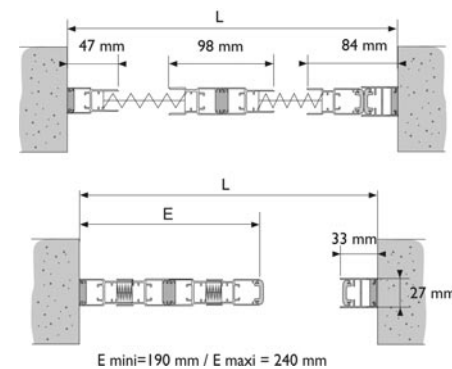

Prise de dimensions

1 vantail latéral MOPL_1V

2 vantaux opposés MOPL_2VO

2 vantaux jumelés MOPL_2VJ

Pose entre tableaux

1 vantail latéral MOPL_1V

2 vantaux opposés MOPL_2VO

2 vantaux jumelés MOPL_2VJ

Pose en applique de face

E mini=125 mm / E maxi = 180 mm

E mini=125 mm / E maxi = 180 mm

E mini=190 mm / E maxi = 260 mm

» Plissée à chenille de 29 mm - 1 vantail

1	Toile plissée de 15 mm de couleur grise
2	Chenille en PVC noir
3	Embout inférieur noir pour profil de tirage
4	Embout inférieur noir pour profil dorsal
5	Clip toile en PVC
6	Jonc toile en PVC noir
7	Clip de pose adhésif
8	Profil dorsal
9	Embout supérieur pour profil dorsal
10	Embout supérieur pour profil de tirage
11	Profil de tirage
12	Profil magnétique
13	Profil de réception
14	Traverse haute
15	Seuil amovible en aluminium argent satiné
16	Seuil fixe en aluminium RAL 9006 (à coller)
17	Joint brosse
18	Poignée de tirage en PVC noir
19	Vis pour patin de réglage
20	Patin de réglage des cordons
21	Embout supérieur profil de réception
22	Patin de tension des cordons
23	Cordons

» LIMITES DIMENSIONNELLES
 Largeur maxi : 1800 mm
 Hauteur maxi : 2500 mm

» Plissée à chenille de 29 mm - 2 vantaux opposés

1	Toile plissée de 15 mm de couleur grise
2	Chenille en PVC noir
3	Embout inférieur noir pour profil de tirage
4	Embout inférieur noir pour profil dorsal
5	Clip toile en PVC
6	Jonc toile en PVC noir
7	Clip de pose adhésif
8	Profil dorsal
9	Embout supérieur pour profil dorsal
10	Embout supérieur pour profil de tirage
11	Profil magnétique
12	Profil de tirage
13	Poignée de tirage en PVC noir
14	Patin de réglage des cordons
15	Vis pour patin de réglage
16	Seuil amovible en aluminium argent satiné
17	Seuil fixe en aluminium RAL 9006 (à coller)
18	Joint brosse
19	Traverse haute
20	Cordons