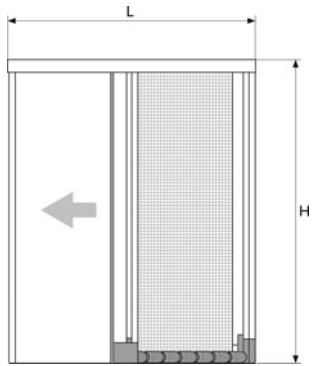

Prise de dimensions

1 vantail latéral MOPL_1V

2 vantaux opposés MOPL_2VO

2 vantaux jumelés MOPL_2VJ

Pose entre tableaux

1 vantail latéral MOPL_1V

2 vantaux opposés MOPL_2VO

2 vantaux jumelés MOPL_2VJ

Pose en applique de face

E mini=125 mm / E maxi = 180 mm

E mini=125 mm / E maxi = 180 mm

E mini=190 mm / E maxi = 260 mm

» Plissée à chenille de 29 mm - 1 vantail

1	Toile plissée de 15 mm de couleur grise
2	Chenille en PVC noir
3	Embout inférieur noir pour profil de tirage
4	Embout inférieur noir pour profil dorsal
5	Clip toile en PVC
6	Jonc toile en PVC noir
7	Clip de pose adhésif
8	Profil dorsal
9	Embout supérieur pour profil dorsal
10	Embout supérieur pour profil de tirage
11	Profil de tirage
12	Profil magnétique
13	Profil de réception
14	Traverse haute
15	Seuil amovible en aluminium argent satiné
16	Seuil fixe en aluminium RAL 9006 (à coller)
17	Joint brosse
18	Poignée de tirage en PVC noir
19	Vis pour patin de réglage
20	Patin de réglage des cordons
21	Embout supérieur profil de réception
22	Patin de tension des cordons
23	Cordons

» LIMITES DIMENSIONNELLES
 Largeur maxi : 3200 mm
 Hauteur maxi : 2500 mm

»» Détail du seuil

»» Encombrenments

»» Coloris des accessoires

»» Laquage RAL standard

Storipro, c'est une large gamme de stores d'intérieur, d'extérieur et de moustiquaires, conçus et fabriqués sur-mesure dans nos ateliers.